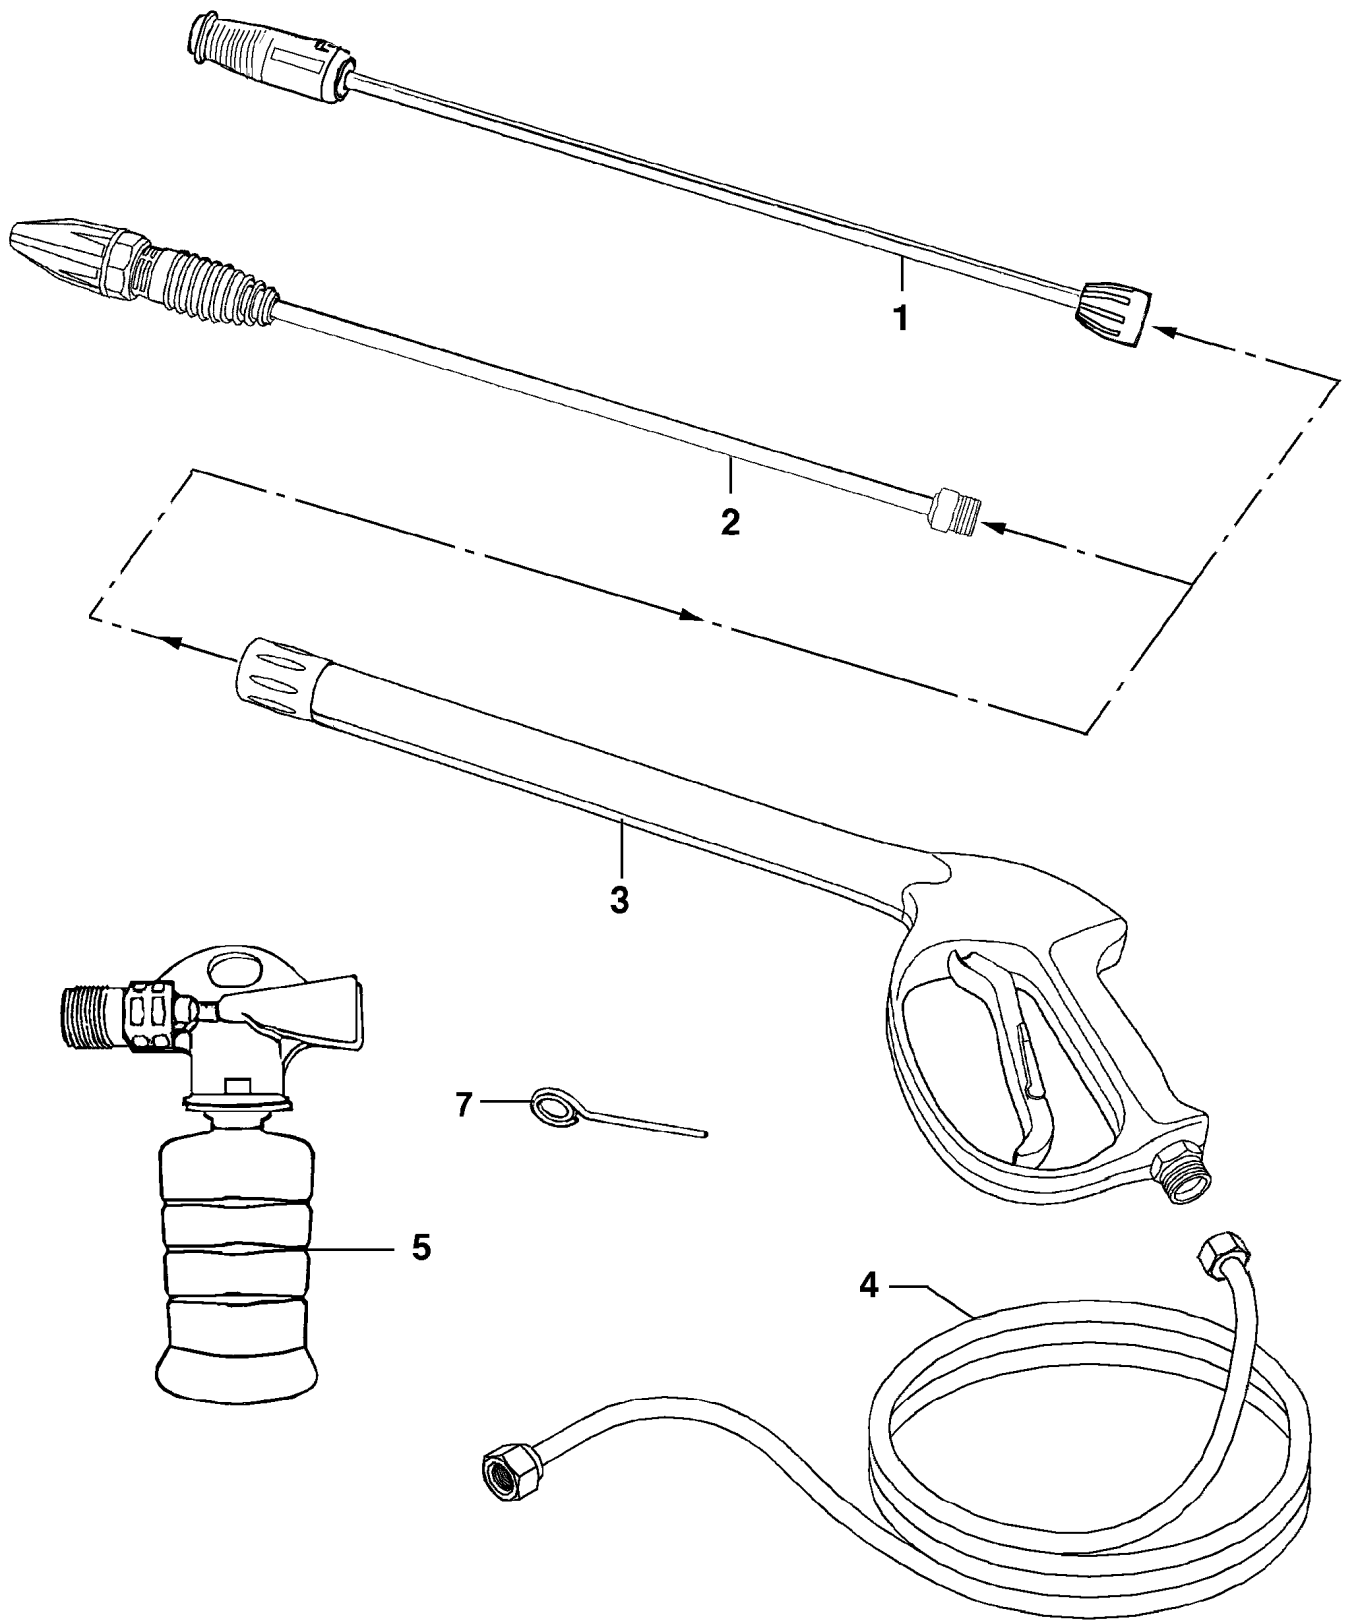

Illustration Schlauchwickler

Illustration Schlauchwickler

Bild Nr.	St.- Zahl	Teile Nr.	Beschreibung
1	1	CH33010750	Lanze
2	1	68500007	Lanze
3	1	CH24100086	Pistole
4		CH33010612	Rohr
5	1	CH33010748	Lanze
7	1	CH04550013	Duese

Illustration Schlauchwickler

Illustration Schlauchwickler

Bild Nr.	St.- Zahl	Teile Nr.	Beschreibung
1	1	CH24310007	Knopf
2	1	CH18040005	Kurbel
3	1	CH30020568	Halter
4	4	CH36250061	Schraube
5	2	CH06020055	Schneidblatt
6	2	CH06020054	Gehäuse
8	8	CH36250061	Schraube
9	1	CH30020568	Halter
10	1	CH20000110	Nippel
11	1	CH18020225	Feder
12	4	CH36250059	Schraube
13	1	CH20000109	Anschluss
14	1	CH36050106	Schraube
15	1	CH12100170	O-ring
16	1	CH00090279	Ring
17	1	CH32081017	Rohr
18	1	CH01990165	Handgriff