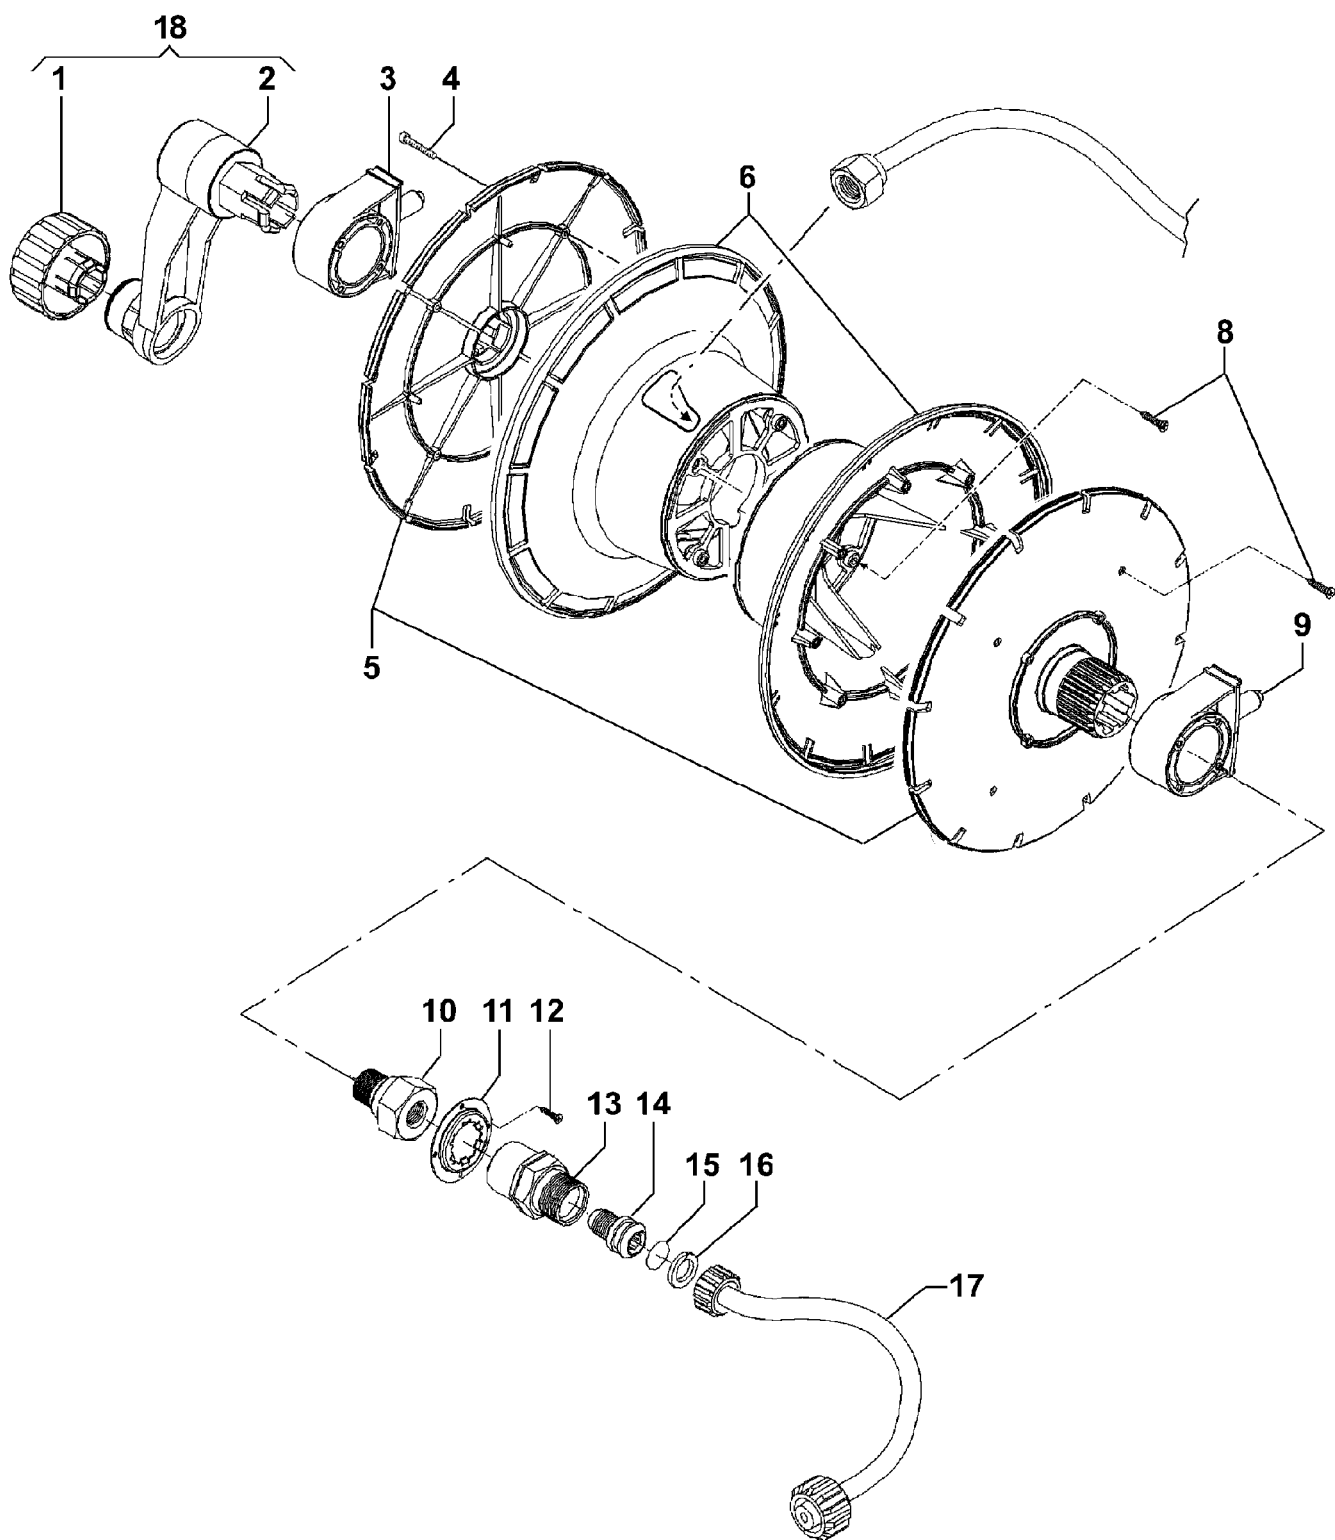

Illustration Schlauchwickler

Illustration Schlauchwickler

Bild Nr.	St.- Zahl	Teile Nr.	Beschreibung
1	1	CH33010750	Lanze
2	1	68500007	Lanze
3	1	CH24100086	Pistole
4		CH33010612	Rohr
5	1	CH33010748	Lanze
7	1	CH04550013	Duese

Illustration Schlauchwickler

Illustration Schlauchwickler

Bild Nr.	St.- Zahl	Teile Nr.	Beschreibung
1	1	CH24310007	Knopf
2	1	CH18040005	Kurbel
3	1	CH30020568	Halter
4	4	CH36250061	Schraube
5	2	CH06020055	Schneidblatt
6	2	CH06020054	Gehäuse
8	8	CH36250061	Schraube
9	1	CH30020568	Halter
10	1	CH20000110	Nippel
11	1	CH18020225	Feder
12	4	CH36250059	Schraube
13	1	CH20000109	Anschluss
14	1	CH36050106	Schraube
15	1	CH12100170	O-ring
16	1	CH00090279	Ring
17	1	CH32081017	Rohr
18	1	CH01990165	Handgriff